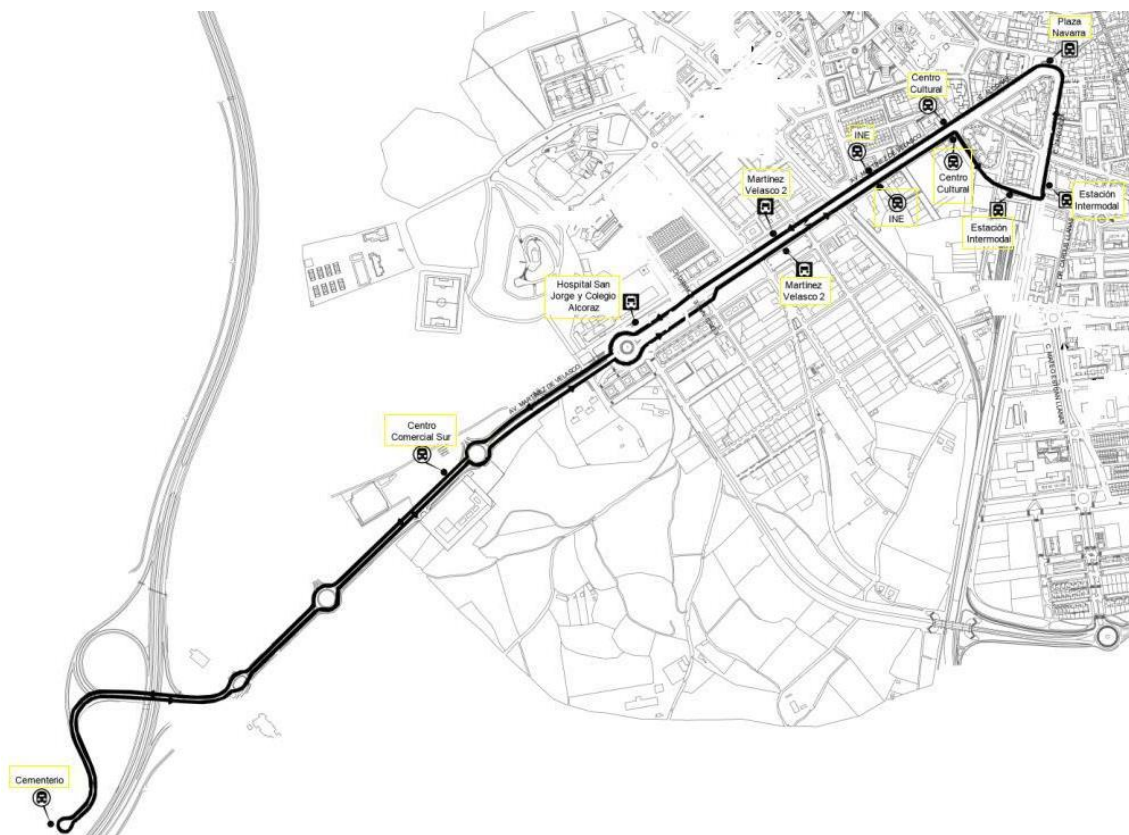

SERVICIOS ESPECIALES

31 DE OCTUBRE Y 1 DE NOVIEMBRE

Con motivo de la festividad de Todos los Santos se refuerza el Servicio de Transporte Urbano los días 31 de octubre y 1 de noviembre con una lanzadera con salida de Plaza de Navarra y destino el Cementerio en los siguientes horarios. El 1 de noviembre además de este servicio de lanzadera la línea C3 mantendrá su horario especial de Todos los Santos.

Horarios de Salida 31 de octubre y 1 de noviembre

Desde Pza. Navarra	Desde el Cementerio
10:00	10:15
10:30	10:45
11:00	11:15
11:30	11:45
12:00	12:15
12:30	12:45
15:00	15:15
15:30	15:45
16:00	16:15
16:30	16:45
17:00	17:15
17:30	17:45